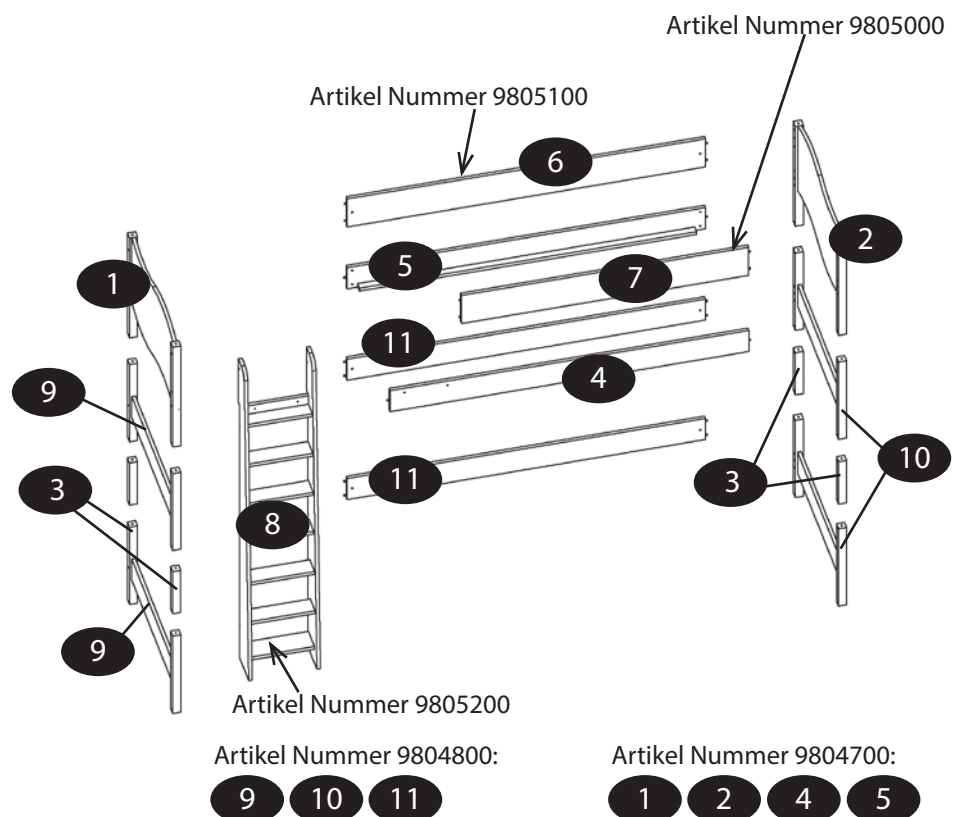

**AUFBAUANLEITUNG**

Artikel Nummer: 9808400

**Hochbett-SET "Pia"**

# Hochbett-SET "Pia"

## Zubehör

 80mm <b>16x</b>	 12mm <b>16x</b>	 <b>2x</b>
 35mm <b>5x</b>	 <b>1x</b>	 55 mm <b>1x</b>
 25mm <b>24x</b>	 <b>12x</b>	 <b>4x</b>

- 1 x1
- 2 x1
- 3 x4
- 4 x1
- 5 x1
- 6 x1
- 7 x1
- 8 x1
- 9 x2
- 10 x2
- 11 x2